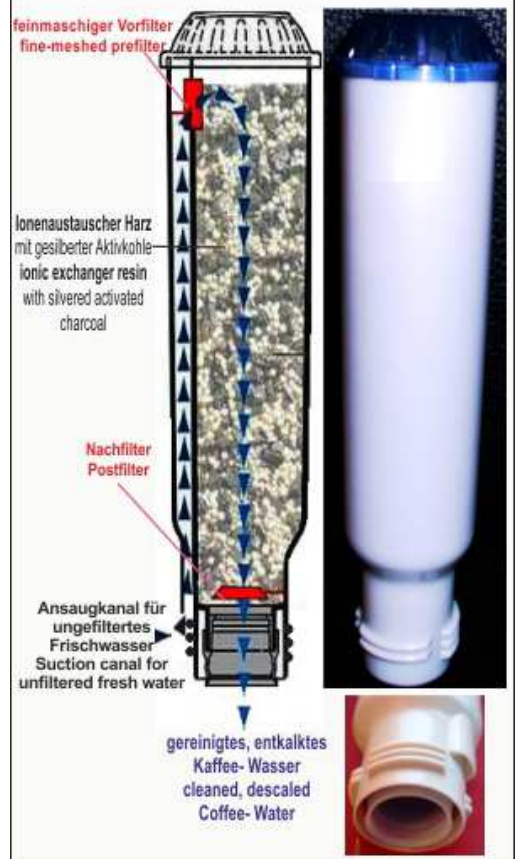

technisches Innenleben des kompatiblen Surpresso Filters
 the technically inner life of the compatible Surpresso filter

AEG, BOSCH, Gaggenau, KRUPS, Melitta, Neff, Nespresso, Nivona, Rotel, SIEMENS u. Claris sind geschützte, Marken und Warenzeichen