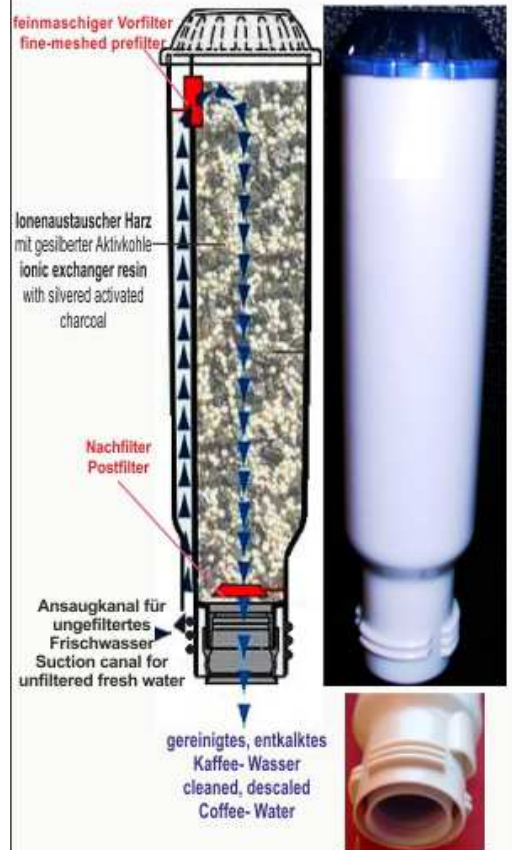

AEG, BOSCH, Gaggenau, KRUPS, Melitta, Neff, Nespresso, Nivona, Rotel, SIEMENS u. Claris sind geschützte, Marken und Warenzeichen

(C) www.japebi-contor.com