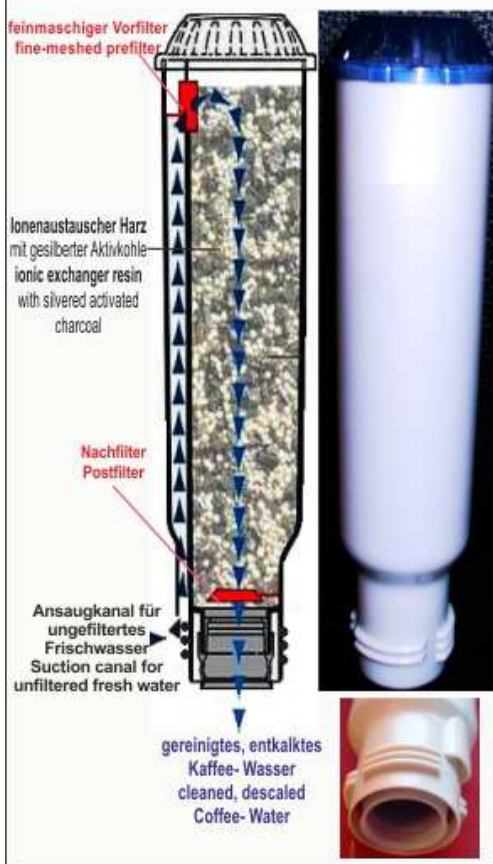

if you have any questions: <mailto:info@japebi-contor.com>

English

(C) www.lifestyle-sparen.de

Purpose/ Kompatibilitätstabelle für diesen Wasserfilter:

Fabrikat/ Producer	Model	Typ
AEG ersetzt AEL 01 Nr.:900849514	CaFamosa	CF 120, CF 300 CF 400, CF 500
BOSCH ersetzt Originalfilter TCZ 6003	Benvenuto TCA	B20, B30, B60, B65 6001, 6301, 6701, 6709
Gaggenau ersetzt TZ 60003		CM 210
KRUPS ersetzt F 088 und F088 01	Artese Cocoon Espresseria XP Serie EA Serie EA Serie Orchestra	1920-F92041/42 02921-F92142 03922-F92241/ 42 04927-F92741/42 921- F92141 XP 2000, 2050, 4000, 4020, 7180, 7200, 7210 7220, 7240, 7250, 9000 EAv 6910 EA 6930, 8000, 8005, 8010, 8025, 8050, 8080 8245, 8250, 8255, 8260, 8280, 8320, 9000 auch alle Dialog u. Orchestra Plus
Melitta ersetzt PRO AQUA EAN: 4006508192830	Caffeo Lattea Caffeo Caffeo Solo	Bistro Lounge
Neff ersetzt TZ 60003		C 7660 CV7760
Nespresso ersetzt Ref. 5039/1	Gemini	ES50, ES80, CS100, CS200, CS220
Nivona ersetzt NIRF700	CafeRomantica	610, 620, 630, 650, 710, 720, 725, 730, 740, 750, 770
Rotel	Adagio AroMatica	
SIEMENS ersetzt TZ 60003	Surpresso TK	S20, S40, S45, S60, S65 68E570, 68E570B, 60001, 64001, 64F09, 68001, 68009

technisches Innenleben des kompatiblen Surpresso Filters
 the technically inner life of the compatible Surpresso filter

AEG, BOSCH, Gaggenau, KRUPS, Melitta, Neff, Nespresso, Nivona, Rotel, SIEMENS u. Claris sind geschützte Marken und Warenzeichen