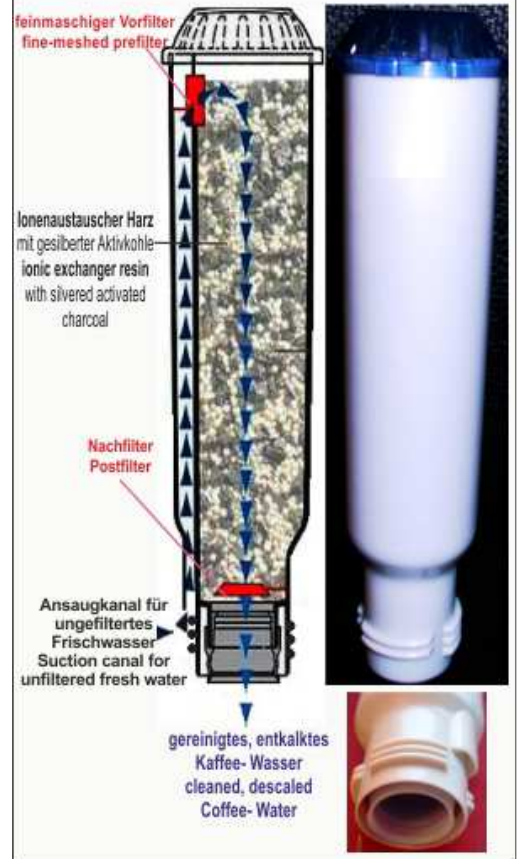

AEG, BOSCH, Gaggenau, KRUPS, Melitta, Neff, Nespresso, Nivona, Rotel, SIEMENS u. Claris sind geschützte, Marken und Warenzeichen

Wie funktioniert unser **ClearWater** Wasserfilter:

Der **ClearWater** Wasserfilter arbeitet auf „Teilentsalzungsbasis“ mit gesilberter Aktivkohle. Dem Wasser wird durch Ionenaustausch der für Maschinen schädliche Kalk entzogen.

Alle wertvolle Spurenelemente und Mineralien bleiben jedoch erhalten!

Die hochwertige Aktivkohle filtert zusätzlich Geruchs-, Geschmacks- und Schmutzpartikel aus dem Wasser.

Du erhältst das ideale Wasser zur Zubereitung von Kaffee und Tee.

Führe den Wechsel der Patrone nach Angabe des Herstellers Deiner Maschine durch. Aus Hygienegründen empfehlen wir den Austausch nach 2 Monat oder 50 Litern Wasser bzw. 300-400 Tassen. (je nach örtlicher Wasserhärte)